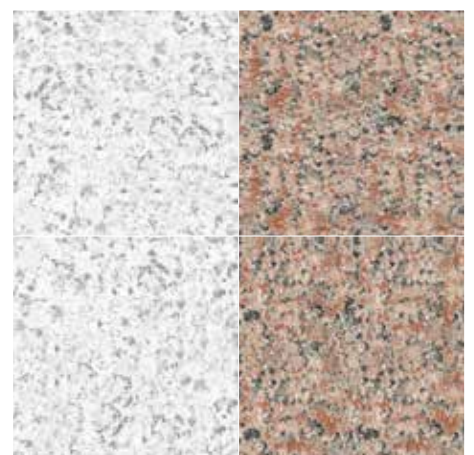

## SQUARE 450

**BEST** MTS 4433 / MTS 4435

### Granite

그라니트의 톤-온-톤 칩들이 자연스럽게 어우러져 목직한 존재감을 드러냅니다.

A mixture of various chips in granite reveal its presence in the space.

※ 스톤패턴의 경우 천연석을 모티브로 제작되어 시각에 따라 이색으로 보일 수 있습니다.