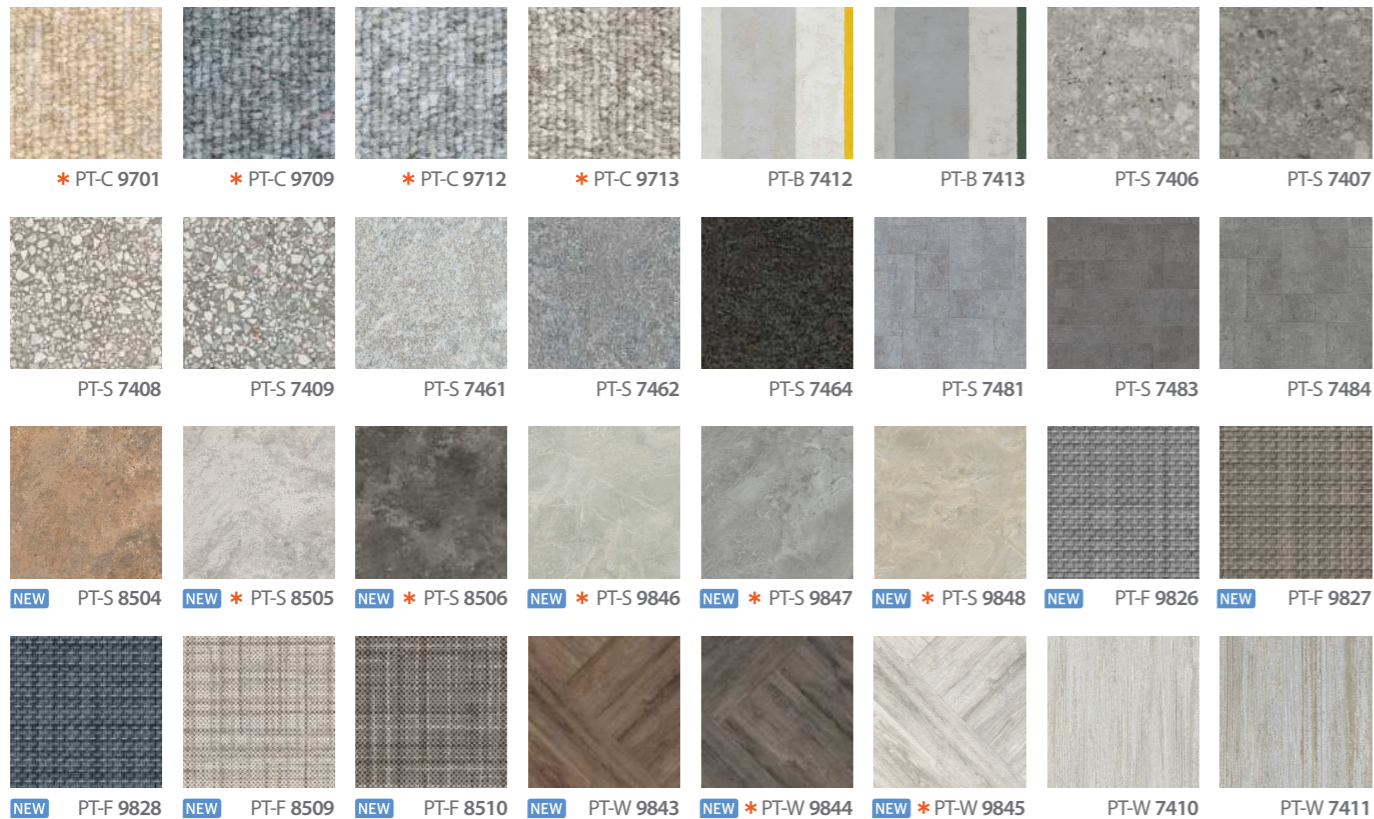

SQUARE 500

*상시 재고 운영 패턴

• 규격 : 3.0mm(T) x 500mm(W) x 500mm(L) • 포장 : 13Pcs/Box(3.25m²)