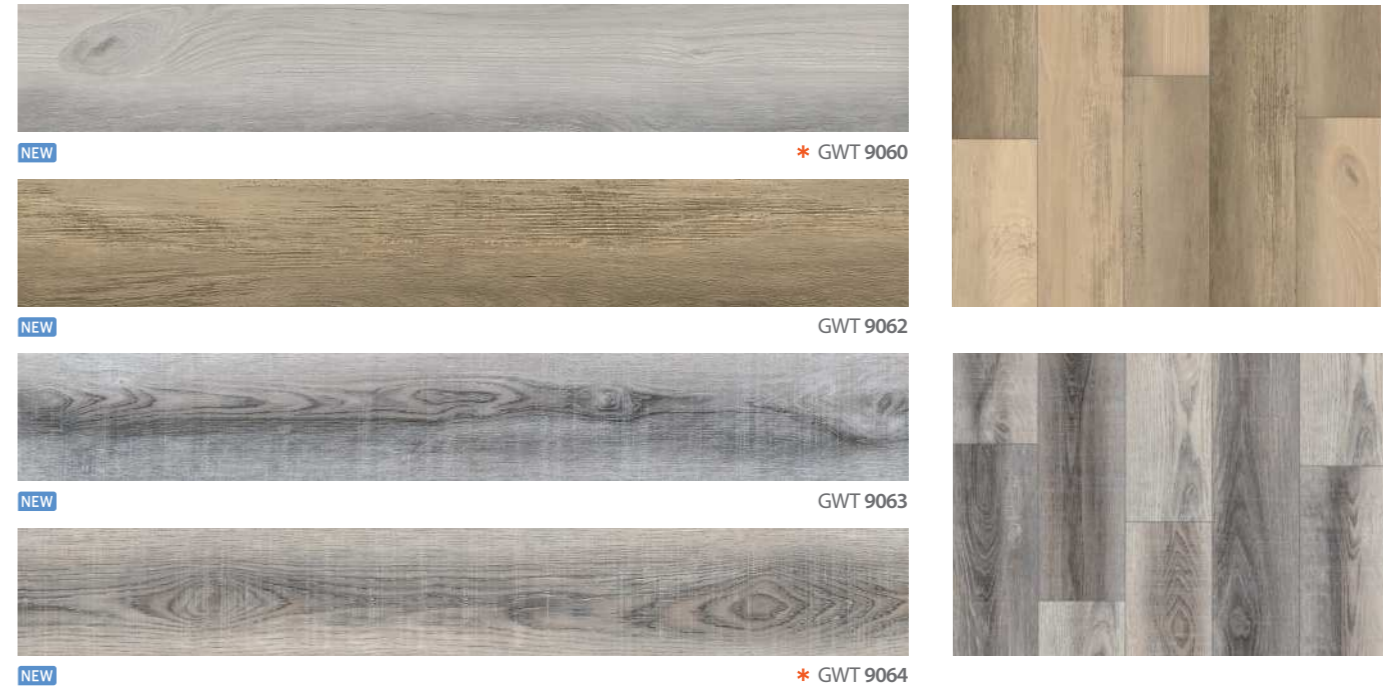

WIDE WOOD

*상시 재고 운영 패턴

• 규격 : 3.0mm(T) x 177.8mm(W) x 1,220mm(L) • 포장 : 15Pcs/Box(3.25m²)