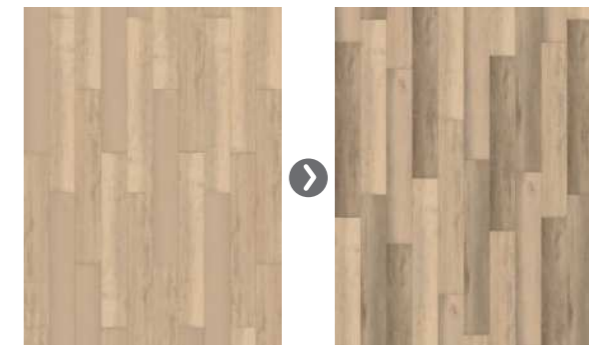

고객 상담실 | 수신자 요금부담 080-729-8272

현대백화점그룹 토탈인테리어

MORE NATURAL

우드 및 스톤의 자연스러운 컬러와 텍스처를 재현하여 사실적인 공간을 연출합니다.

천연 석재의 자연스러운 톤을 그대로 살려 좀 더 사실감을 느낄 수 있습니다.

우드의 깊이감 있는 컬러와 텍스처를 재현하여 실제 우드같은 내추럴함을 표현합니다.

WIDER and WIDER